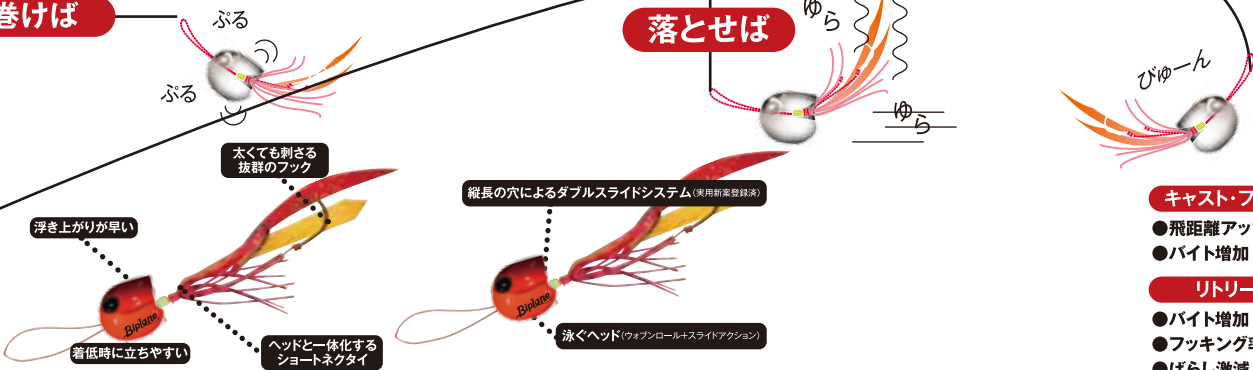

御注文は FAX にて

詳しい商品、その他商品のお問い合わせはフリーダイヤル

FAX053-415-8482

0120-6666-47

Cast Biplane

2018年5月発売予定
キャストバイプレーン

鯛だけでなく、青物、シーバス、
フラットフィッシュ、根魚にも
威力絶大!!

小売希望価格
20g 1100円 / 30g 1150円 / 45g 1200円

投げれば

御注文単位 5個の倍数

巻けば

落とせば

- キャスト・フォール時** 上へスライド
- 飛距離アップ
 - バイト増加
- リトリート時** 下へスライド
- バイト増加
 - フッキング率アップ
 - ばらし激減

* 本体は仕掛とセット
になります。

(ヘッド、仕掛け各1セット)

カラー サイズ	オレンジレッド [ノーマル]	イワシオレンジペール [ホログラムタイプ]	ライムチャート [ホログラムタイプ]	アカキングロー [ホログラムタイプ]	ピンクオレンジ [メタルタイプ]	レッドブラック [メタルタイプ]
20g						
30g						
45g						

- BIPLANE 交換用仕掛
- 仕様 / もりげん超人ヒラメ孫針 /M
- カラー / オレンジ / レッド / チャート
- 本体価格 / 1本入り 1P 450円【税別】

オーダー専用ダウンロードサイトURL http://www.x2.jp.co.jp/order_form/
その他のXII製品のオーダーフォームは下記URLよりダウンロード可能となっています。ご利用下さい。

キャストバイプレーン交換用仕掛け1本入り定価450円